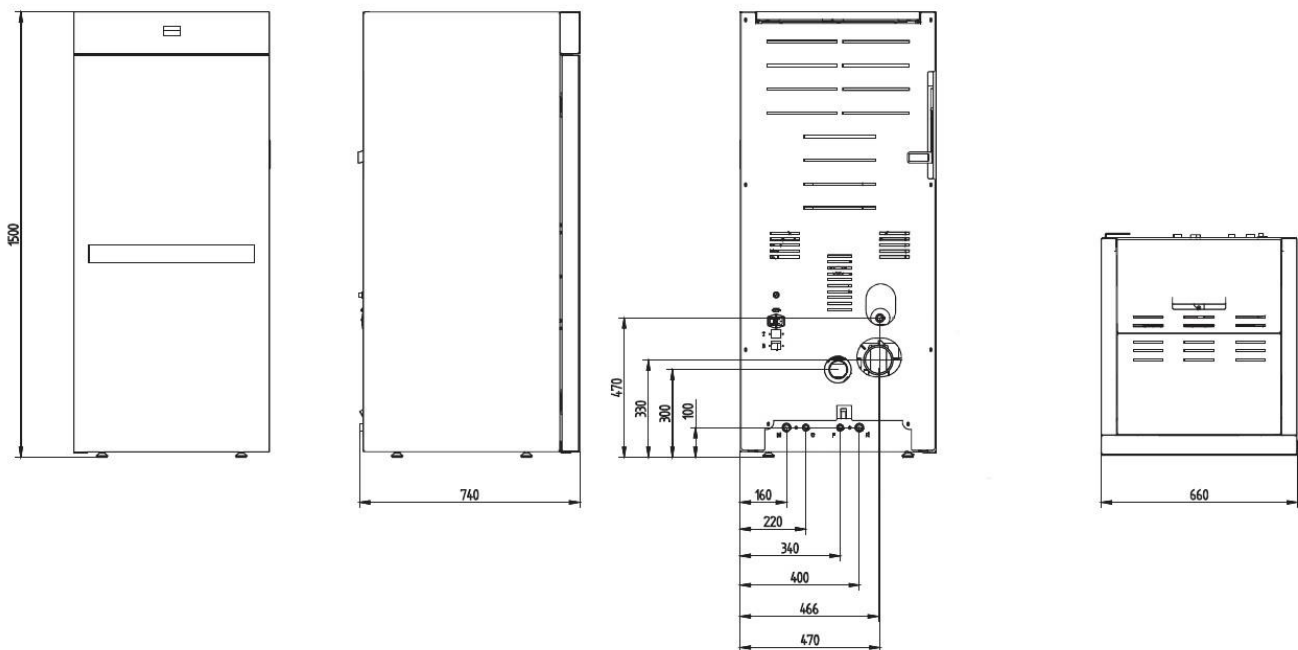

Ecoteck Tecnika 15

Ecoteck Tecnika 15

18,3 kW pillefyr

Effekt (min / max): 5,3 – 18,3 kW

Pilleforbrug (min / max): 1,20 - 4,20 kg/t

Virkningsgrad: 90 %

Røgafgang: Ø 100 mm (bag, højde til centerafgang: 330 mm)

Pillemagasin: 60 kg

Brændetid (min / max): 14,2 – 50 timer

Elforbrug (min / max pr. time): 86 - 330 W

Vægt: 307 kg

Lækkert touch display. Auto-Selvrensende brænder. Stor askeskuffe. Hermetisk system. Kan indstilles til at køre efter et indstillet tidsprogram.